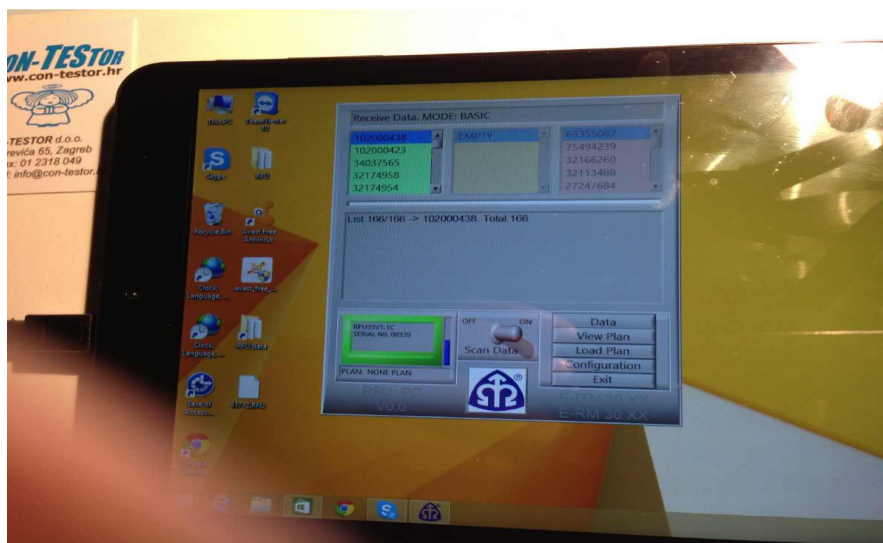

## TESTOR-MOBIL

TESTOR-MOBIL SAVRŠENSTVO u radu - Izgled kompleta – Mjere- 260x200x35 mm, Težina- 950 g

Sastav Kompleta : TABLET 8", 4-jezgreni procesor , OS Windows 8.1 , 32G,2G Ram, 8 sati rada  
Inovativna antena – TESTA rev3 sa ugrađenim modulom 868 MHz  
Vlastito programsko sučelje , kompaktna izvedba , izvanredna osjetljivost,  
Provjerena efikasnost u radu , daljina očitavanja 400 m na otvorenom  
4-ta najnovija generacija sustava koji je u radu na projektima u RH od 2008